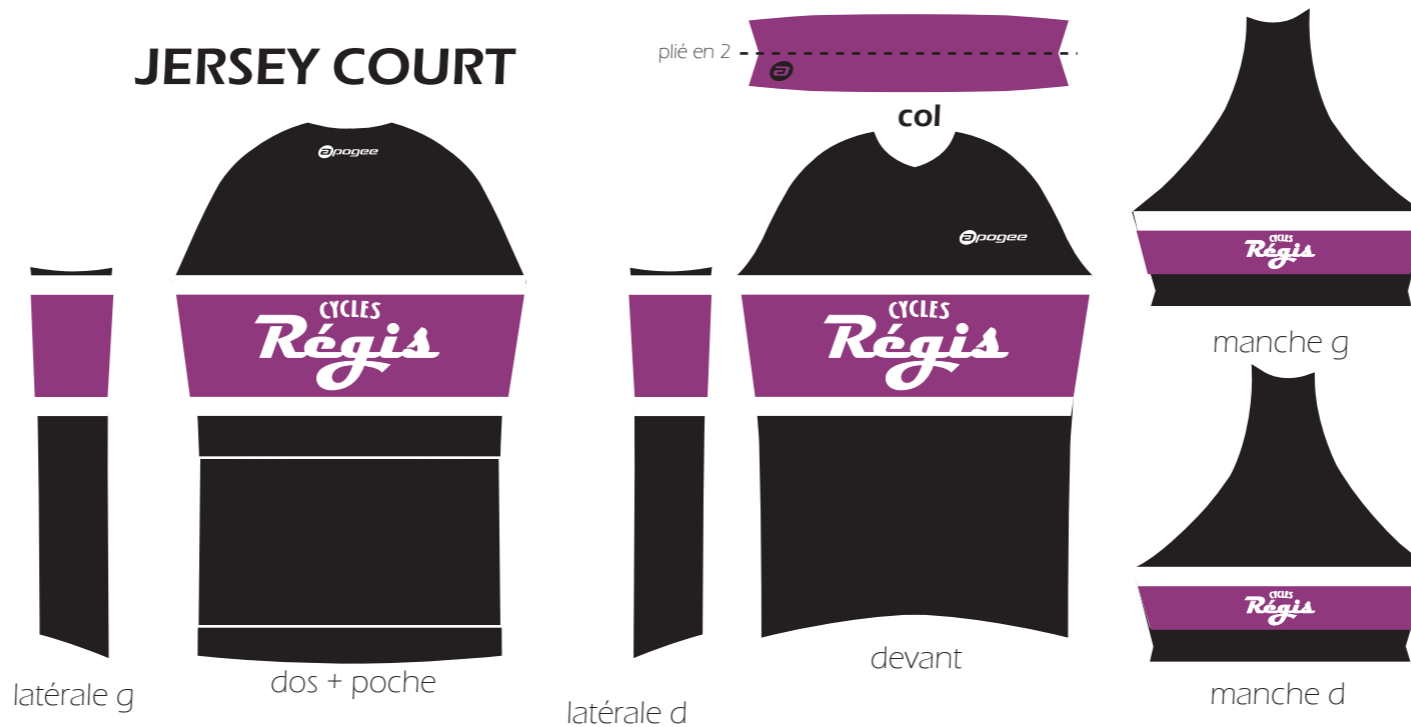

-Apogee sports inc. se réserve les droits et toutes autorités vis-à-vis les dessins émis aux clients même si ceux-ci ont été fournis par le client dû aux travaux de formatage qui sont nécessaires et ce, afin de préparer l'impression des textiles.
 -Les couleurs qui apparaissent à l'écran peuvent varier du produit fini, pour confirmer vos épreuves svp vous référer à la charte pantone fournie en annexe selon le cas.
 -Apogee sports inc. exigera un dépôt initial de 50% avant le début des travaux et le solde avant la livraison.
 -Apogee sports inc. ne se tiendra pas responsable de tout erreurs d'orthographe, d'emplacement de logo et de couleurs une fois les épreuves approuvées par le client. Il ne sera pas possible d'effectuer tout changements après l'approbation finale des dessins par le client.
 -Apogee sports inc. se réserve le droit de changer la liste de prix en tout temps, ceci en fonction de demeurer le plus compétitif possible sur les marchés Nord Américain.

JERSEY COURT

JERSEY COURT

JERSEY COURT

BIB POIGNET
