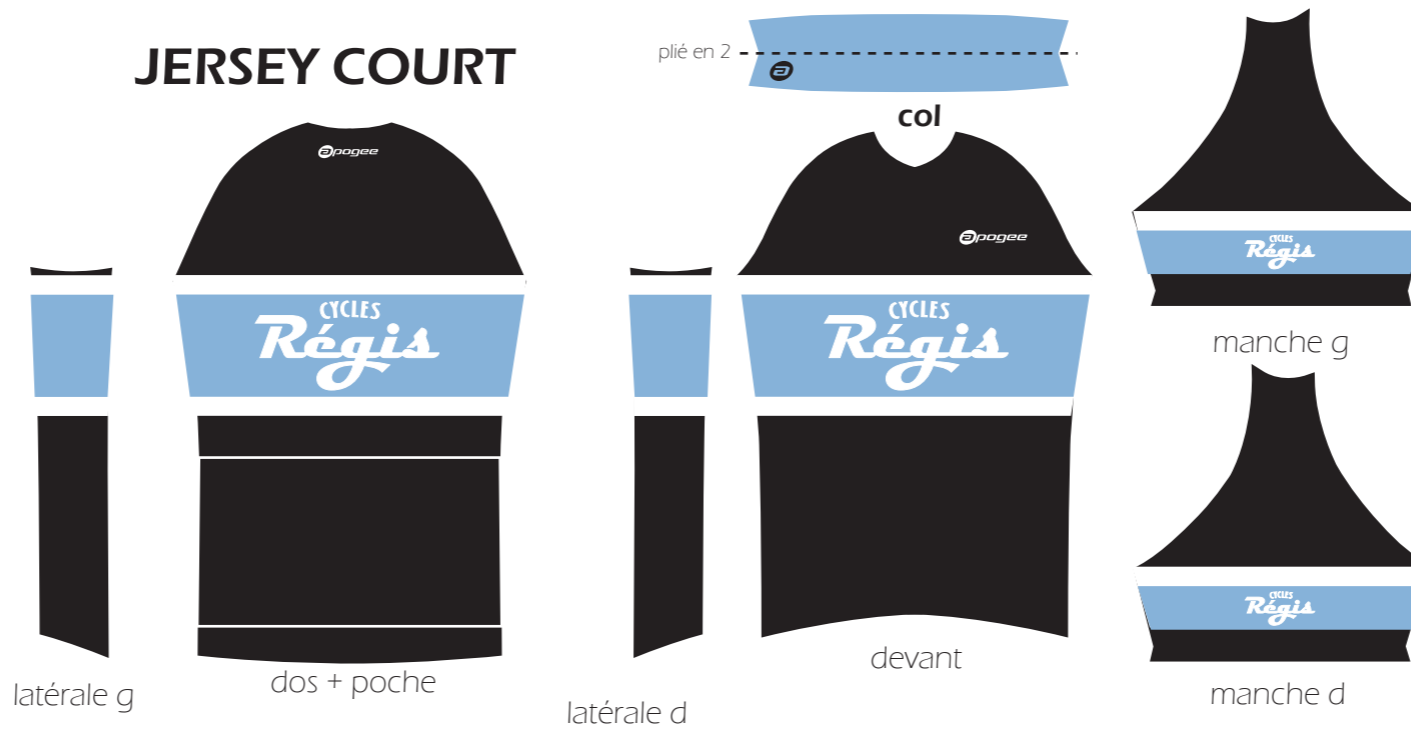

-Apogee sports inc. se réserve les droits et toutes autorités vis-à-vis les dessins émis aux clients même si ceux-ci ont été fournis par le client dû aux travaux de formatage qui sont nécessaires et ce, afin de préparer l'impression des textiles.
 -Les couleurs qui apparaissent à l'écran peuvent varier du produit fini, pour confirmer vos épreuves svp vous référer à la charte pantone fournie en annexe selon le cas.
 -Apogee sports inc. exigera un dépôt initial de 50% avant le début des travaux et le solde avant la livraison.
 -Apogee sports inc. ne se tiendra pas responsable de tout erreurs d'orthographe, d'emplacement de logo et de couleurs une fois les épreuves approuvées par le client. Il ne sera pas possible d'effectuer tout changements après l'approbation finale des dessins par le client.
 -Apogee sports inc. se réserve le droit de changer la liste de prix en tout temps, ceci en fonction de demeurer le plus compétitif possible sur les marchés Nord Américain.

JERSEY COURT

JERSEY COURT

JERSEY COURT

BIB POIGNET
