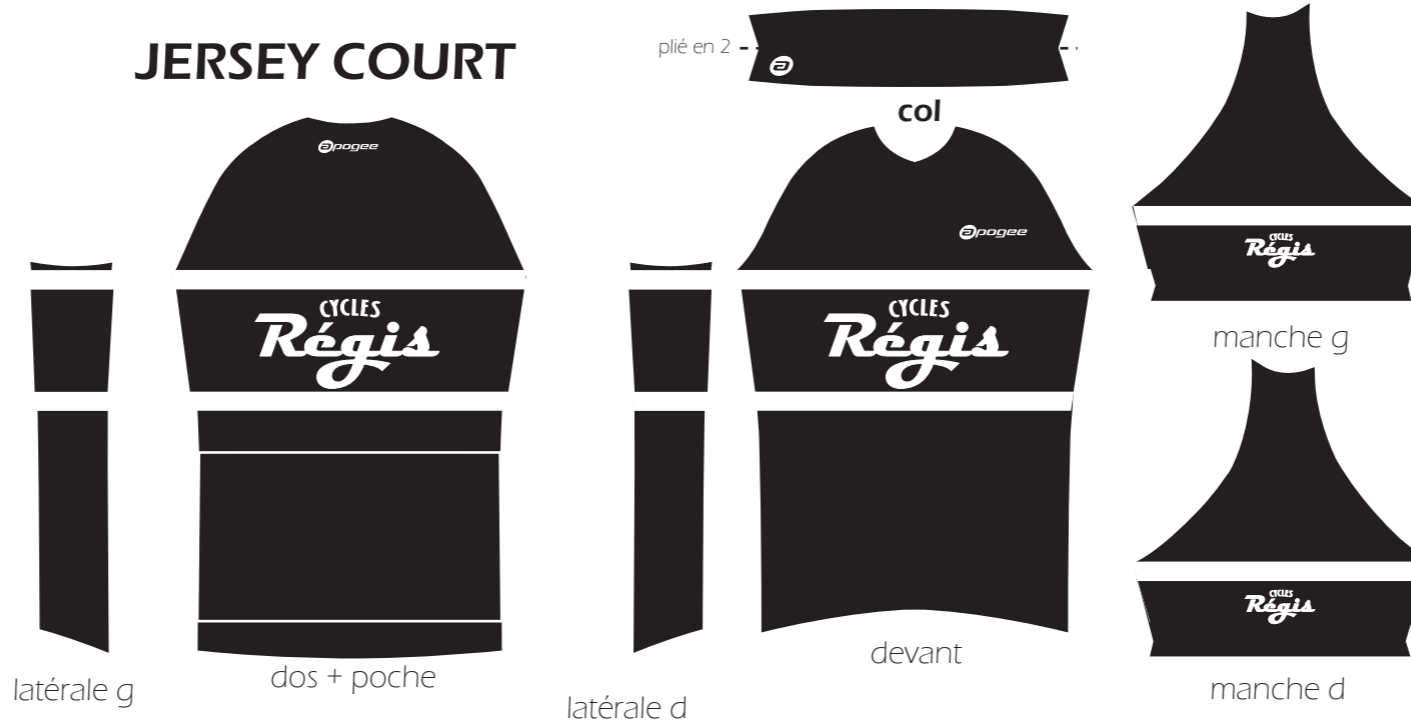

Terms and conditions

-Apogee sports Inc. reserves all rights and authorities regarding the emitted drawings even if those have been provided by the customers. Formatting is necessary in order to prepare the textile prints.
-The colors which appear on the screen can vary from finished product, to confir your tests please refer to the pantone chart provided in appendix according to cases.
-Apogee sports Inc. will require an initial deposit of 50% before the beginning of the production and the balance at the delivery.
-Apogee sports Inc. will not be held responsible for any errors of spelling, logo placement and colors once the final tests has been approved by customer.
-It will not be possible to bring any changes after the final approval of the drawings by the customer
-Apogee sports Inc. reserves the right to change the price list at any time, this to remain as competitive as possible on the North America market.

JERSEY COURT

JERSEY COURT